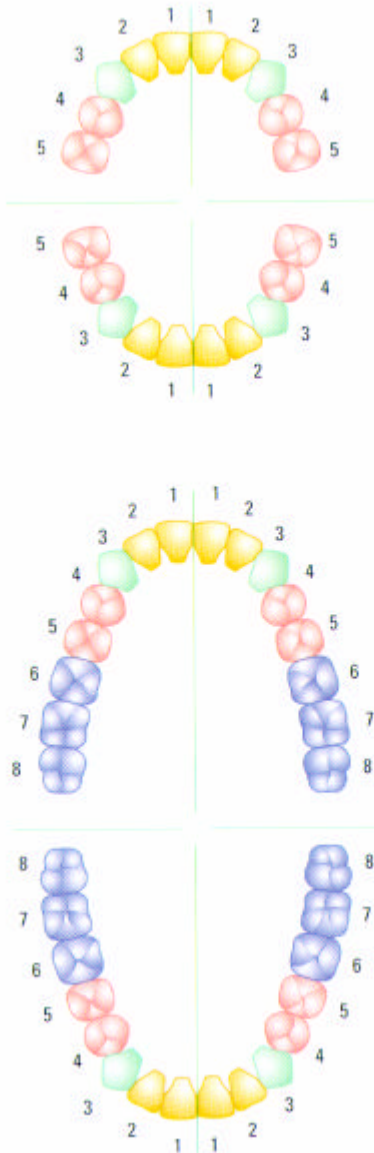

LOS DIENTES Y SU EDAD DE APARICIÓN

INCISIVO

CANINO

PREMOLAR

MOLAR

PRIMERA DENTICIÓN (dientes de leche)

INCISIVOS
centrales (1) (6-8 meses)
laterales (2) (8-10 meses)

CANINOS
(3) (16-20 meses)

MOLARES
primero (4) (10-15 meses)
segundo (5) (20-24 meses)

DENTICIÓN DEFINITIVA

INCISIVOS
centrales (1) (6-8 años)
laterales (2) (7-9 años)

CANINOS
(3) (11-13 años)

PREMOLARES
primero (4) (9-11 años)
segundo (5) (10-12 años)

MOLARES
primero (6) (6-7 años)
segundo (7) (12-17 años)
tercero o muela del juicio (8)
(18-30 años; en algunas
personas no sale)